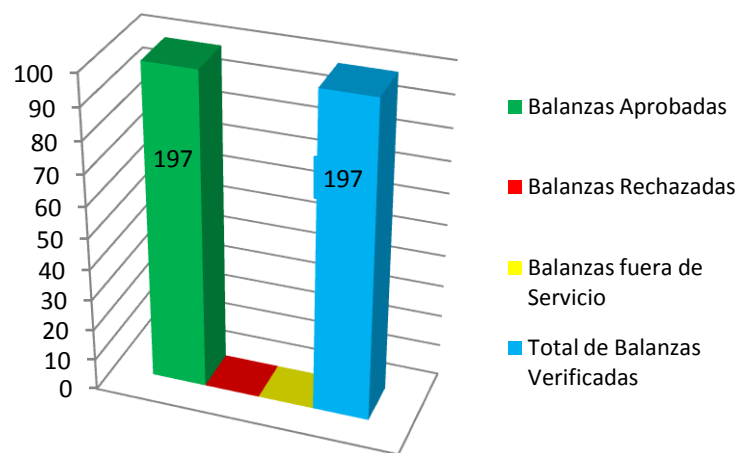

Verificación de balanzas febrero 2014.

Verificacion de Balanzas	Cantidad	%
Balanzas Aprobadas	197	100%
Balanzas Rechazadas	0	0%
Balanzas fuera de Servicio	0	0%
Total de Balanzas Verificadas	197	100%

Porcentaje de Balanza Distrito Nacional y Provincia Santo Domingo Febrero 2014