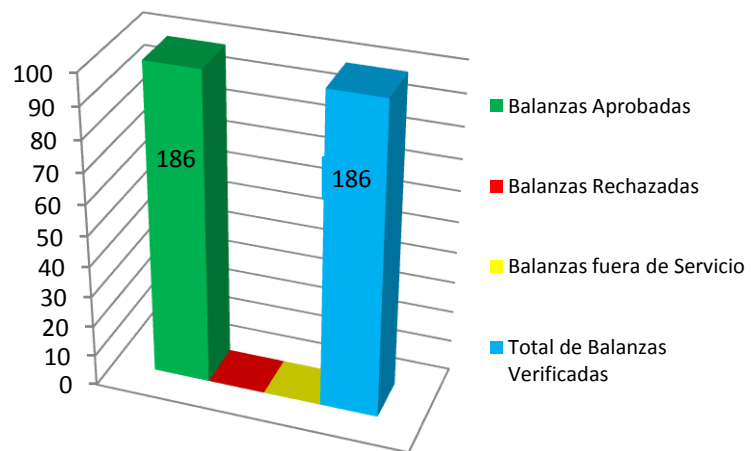

Verificación de balanzas marzo 2014.

Verificación de Balanzas	Cantidad	%
Balanzas Aprobadas	186	100%
Balanzas Rechazadas	0	0%
Balanzas fuera de Servicio	0	0%
Total de Balanzas Verificadas	186	100%

**Porcentaje de Balanza Distrito
Nacional y Provincia Santo
Domingo Marzo 2014**