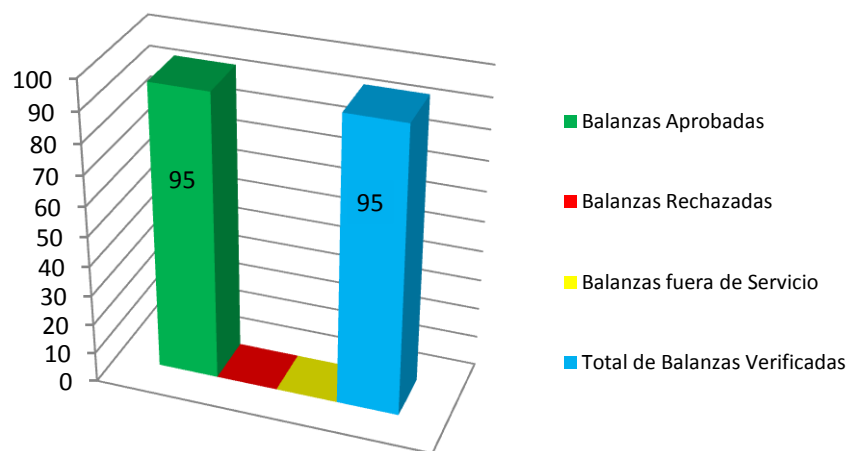

Verificación de balanzas mayo 2014.

Verificación de Balanzas	Cantidad	%
Balanzas Aprobadas	95	100%
Balanzas Rechazadas	0	0%
Balanzas fuera de Servicio	0	0%
Total de Balanzas Verificadas	95	100%

Porcentaje de Balanza Distrito Nacional y Provincia Santo Domingo Mayo 2014