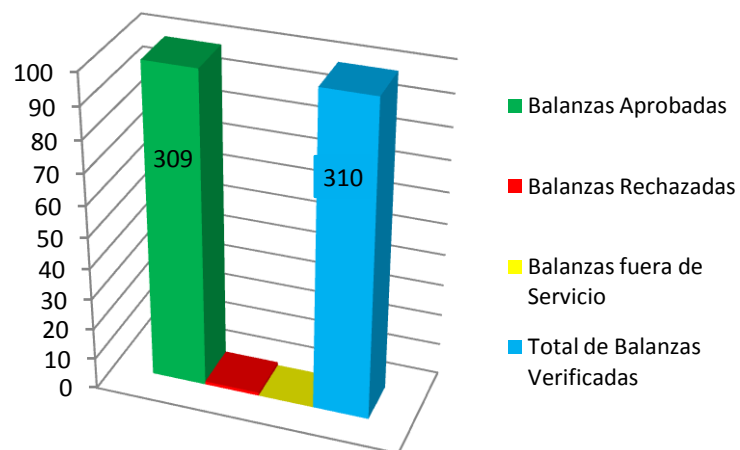

**Porcentaje de Balanza Distrito Nacional y
Provincia Santo Domingo
ene-14**

Verificacion de Balanzas	Cantidad	%
Balanzas Aprobadas	309	100%
Balanzas Rechazadas	1	0%
Balanzas fuera de Servicio	0	0%
Total de Balanzas Verificadas	310	100%

**Porcentaje de Balanza Distrito
Nacional y Provincia Santo
Domingo ENERO 2014**

Verificación de balanzas febrero 2014.

Verificacion de Balanzas	Cantidad	%
Balanzas Aprobadas	197	100%
Balanzas Rechazadas	0	0%
Balanzas fuera de Servicio	0	0%
Total de Balanzas Verificadas	197	100%