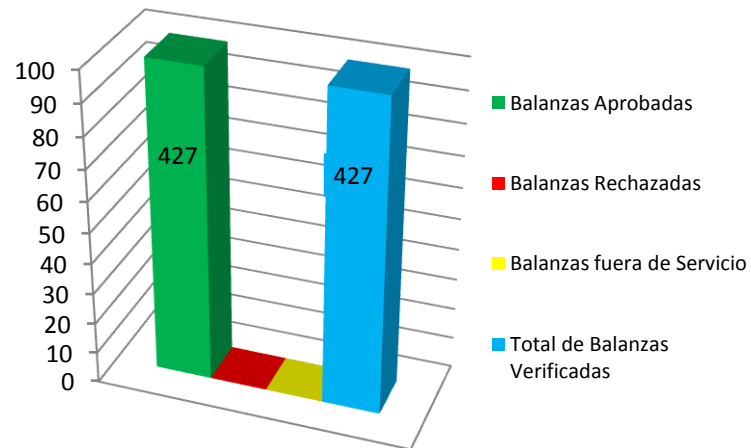

Verificación balanzas abril 2014.

Verificación de Balanzas	Cantidad	%
Balanzas Aprobadas	427	100%
Balanzas Rechazadas	0	0%
Balanzas fuera de Servicio	0	0%
Total de Balanzas Verificadas	427	100%

**Porcentaje de Balanza Distrito
Nacional y Provincia Santo
Domingo Abril 2014**