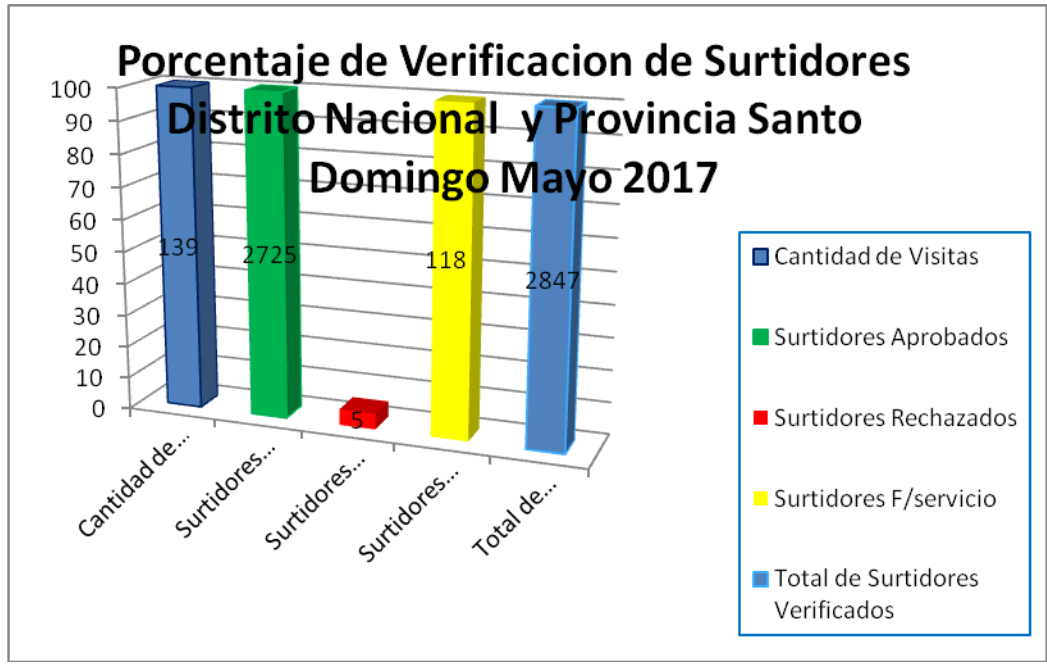

**Porcentaje de Verificación de Surtidores Distrito Nacional
y Provincia Santo Domingo
abr-17**

Verificación Surtidores	Cantidad	%
Cantidad de Visitas	49	
Surtidores Aprobados	1139	97%
Surtidores Rechazados	10	1%
Surtidores F/servicio	20	2%
Total de Surtidores Verificados	1169	100%

**Porcentaje de Verificación de Surtidores Distrito Nacional
y Provincia Santo Domingo
may-17**

Verificación Surtidores	Cantidad	%
Cantidad de Visitas	88	
Surtidores Aprobados	1808	96%
Surtidores Rechazados	0	0%
Surtidores F/servicio	67	4%
Total de Surtidores Verificados	1875	100%