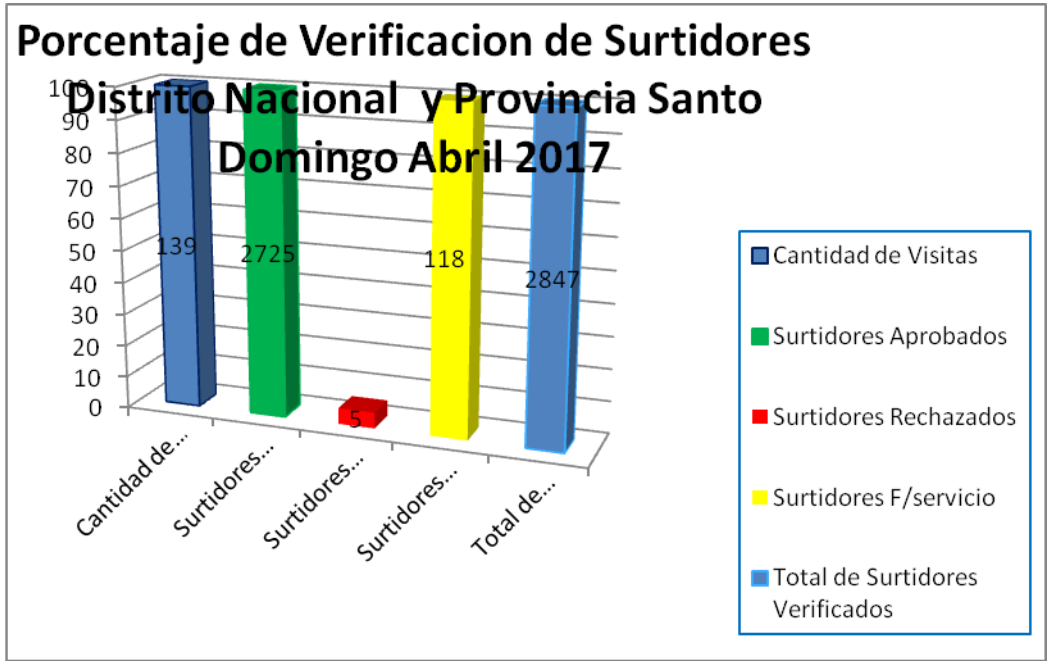

**Porcentaje de Verificación de Surtidores Distrito Nacional
y Provincia Santo Domingo
abr-17**

Verificación Surtidores	Cantidad	%
Cantidad de Visitas	49	
Surtidores Aprobados	1139	97%
Surtidores Rechazados	10	1%
Surtidores F/servicio	20	2%
Total de Surtidores Verificados	1169	100%

**Porcentaje de Verificación de Surtidores Distrito Nacional
y Provincia Santo Domingo
may-17**

Verificación Surtidores	Cantidad	%
Cantidad de Visitas	88	
Surtidores Aprobados	1808	96%
Surtidores Rechazados	0	0%
Surtidores F/servicio	67	4%
Total de Surtidores Verificados	1875	100%